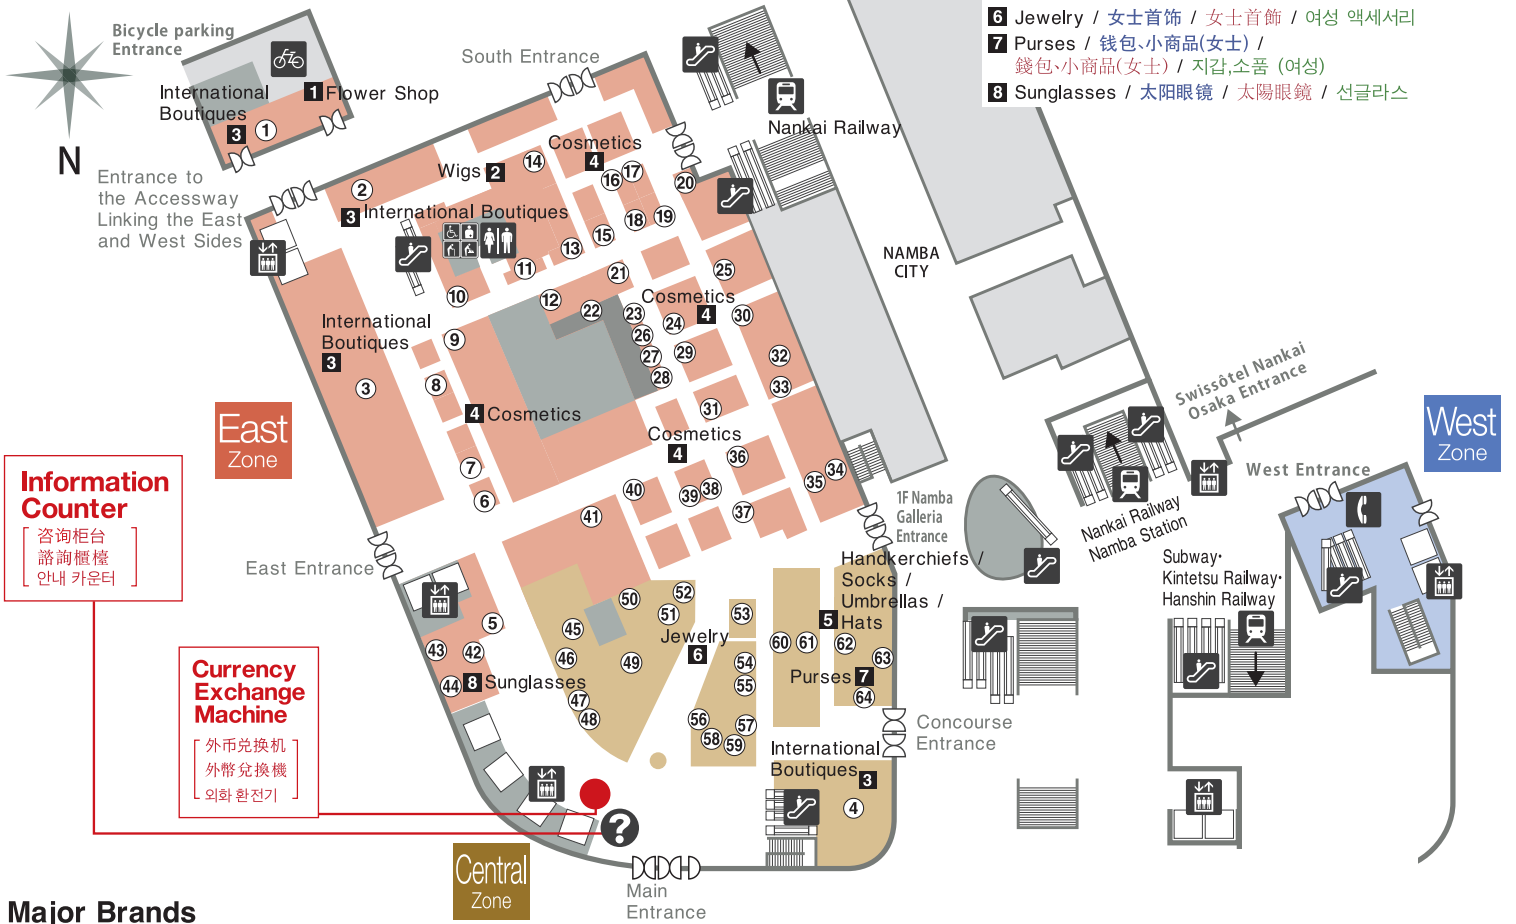

1F

Ladies' Goods / International Boutiques / Cosmetics

女士服饰配件、世界精品、化妆品

女士服饰配件、世界精品、化妆品

여성 잡화, 인터내셔널 부티크, 화장품

- **1** Flower Shop / 鲜花店 / 鲜花店 / 플라워숍
- **2** Wigs / 假发 / 假髮 / 가발
- **3** International Boutiques / 世界精品 / 世界精品 / 인터내셔널 부티크
- **4** Cosmetics / 化妆品 / 化妝品 / 화장품
- **5** Handkerchiefs/Socks/Umbrellas/Hats / 手帕·女式袜子·伞·帽子等 / 手帕·女式襪子·傘·帽子等 / 손수건, 여성 양말, 우산 수리, 모자등
- **6** Jewelry / 女士首饰 / 女士首飾 / 여성 액세서리
- **7** Purses / 钱包·小商品(女士) / 錢包·小商品(女士) / 지갑, 소품 (여성)
- **8** Sunglasses / 太阳眼镜 / 太陽眼鏡 / 선글라스

Information Counter

咨询柜台
諮詢櫃檯
안내 카운터

Currency Exchange Machine

外币兑换机
外幣兌換機
외화 환전기

Major Brands

主要品牌 主要品牌 주요 브랜드

International Boutiques

- ① Berluti
- ② Loewe
- ③ Louis Vuitton
- ④ TIFFANY
- ⑤ TASAKI

Cosmetics

- ⑥ POLA
- ⑦ cle de peau BEAUTE
- ⑧ HELENA RUBINSTEIN
- ⑨ DE LA MER
- ⑩ CHANEL
- ⑪ GIVENCHY
- ⑫ YVES SAINT LAURENT
- ⑬ Dior
- ⑭ HACCI
- ⑮ shu uemura
- ⑯ ADDICTION

- ⑰ Celvoke
- ⑱ PAUL & JOE BEAUTE
- ⑲ NARS
- ⑳ JILLSTUART Beauty
- ㉑ RMK
- ㉒ MDNA SKIN/ReFa
- ㉓ Christian Louboutin
- ㉔ Dr.Ci:Labo
- ㉕ THREE
- ㉖ DOLCE&GABBANA BEAUTY
- ㉗ Amplitude
- ㉘ SUQQU
- ㉙ COVERMARK
- ㉚ FANCL
- ㉛ DECORTÉ
- ㉜ IPSA
- ㉝ SK-II
- ㉞ john masters organics select

- ㉟ AVEDA
- ㊱ ALBION
- ㊲ SHISEIDO
- ㊳ T's BeauT Base(cosmetic service counter)
- ㊴ HAKUHODO
- ㊵ ESTEE LAUDER
- ㊶ LANCOME
- ㊷ JO MALONE LONDON
- ㊸ Flora Notis JILLSTUART
- ㊹ Kilian/FREDERIC MALLE/LE LABO

Jewelry

- ㊺ Lajuin Pearl
- ㊻ BELLESIORA
- ㊼ COCOSHNIK ONKITSCH
- ㊽ 203 Jewelry

- ㊾ Samantha Tiara
- ㊿ agete
- ① Vendome Aoyama
- ② STAR JEWELRY
- ③ 4°C
- ④ AHKAH
- ⑤ Ponte Vecchio
- ⑥ SWAROVSKI
- ⑦ AGATHA PARIS
- ⑧ Grosse
- ⑨ PANDORA

Ladies' Fashion Accessories

- ⑩ Vivienne Westwood
- ⑪ Aquascutum
- ⑫ ANNA SUI
- ⑬ LeSportsac
- ⑭ Samantha Thavasa Petit Choice