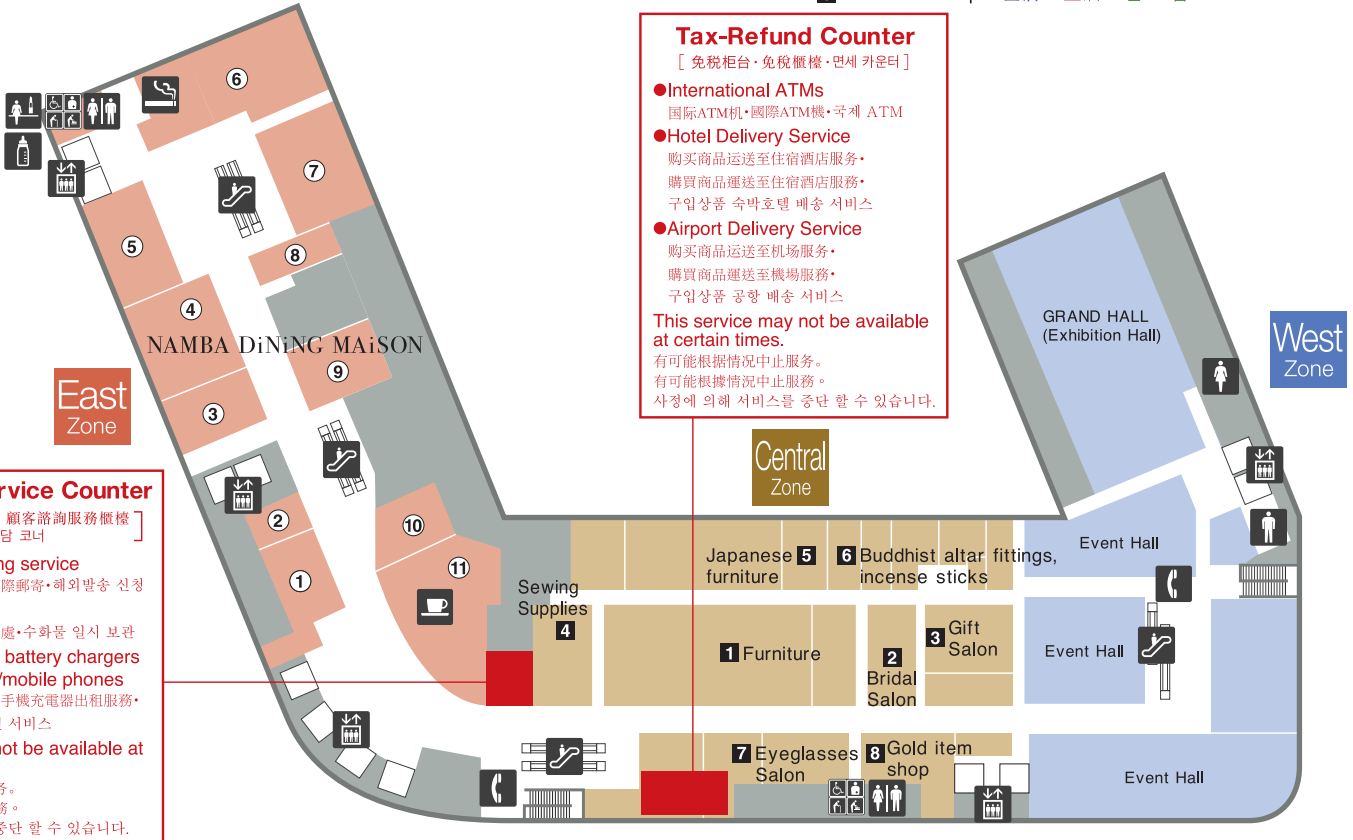

7F

Restaurants / Event Hall / Exhibition Hall / Gift Salon / Furniture / Handicraft Supplies / Eyeglasses

餐厅、展销厅、展览大厅、礼品沙龙、家具、手工艺品、眼镜
餐廳、展銷廳、展覽大廳、禮品沙龍、家具、手工藝品、眼鏡
레스토랑, 이벤트 홀, 행사장, 기프트 살롱, 가구, 수예용품, 안경

- 1 Furniture / 家具 / 家具 / 가구
- 2 Bridal Salon / 婚纱沙龙 / 婚紗沙龍 / 브라이들 살롱
- 3 Gift Salon / 礼品沙龙 / 禮品沙龍 / 기프트 살롱
- 4 Sewing Supplies / 手工艺品 / 手工藝品 / 수예용품
- 5 Japanese furniture / 日式家具 / 日式家具 / 일본 가구
- 6 Buddhist altar fittings, incense sticks / 佛具/香 / 佛具/香 / 불교 용품·향
- 7 Eyeglasses Salon / 眼镜沙龙 / 眼鏡沙龍 / 안경 살롱
- 8 Gold item shop / 金店 / 金店 / 골드 숍

Tax-Refund Counter

[免税柜台·免税櫃檯·면세 카운터]

- International ATMs
  国际ATM机·國際ATM機·국제 ATM
- Hotel Delivery Service
  购买商品運送至住宿酒店服務·
  購買商品運送至住宿酒店服務·
  구입상품 숙박호텔 배송 서비스
- Airport Delivery Service
  购买商品運送至機場服務·
  購買商品運送至機場服務·
  구입상품 공항 배송 서비스

This service may not be available at certain times.
有可能根據情況中止服務。
有可能根據情況中止服務。
사정에 의해 서비스를 중단 할 수 있습니다.

Customer Service Counter

[顧客諮詢服務櫃台·顧客諮詢服務櫃檯·
고객 상담 코너]

- Overseas shipping service
  承接國際郵寄·承接國際郵寄·해외발송 신청
- Baggage room
  小件寄存處·小件寄存處·수화물 임시 보관
- Rental service of battery chargers for smartphones/mobile phones
  手机充電器出租服務·手機充電器出租服務·
  휴대전화 충전기 렌탈 서비스

This service may not be available at certain times.
有可能根據情況中止服務。
有可能根據情況中止服務。
사정에 의해 서비스를 중단 할 수 있습니다.

NAMBA DiNiNG MaISON

Takashimaya Osaka 7·8·9F
Restaurant Floor Opening Hours
11:00-23:00

◆(Last order time varies, depending on the restaurant.)

高島屋大阪店7·8·9層
餐飲園 營業時間 11:00~23:00
◆(各店最終訂菜時間不同。)

高島屋大阪店7·8·9層
餐飲園 營業時間 11:00~23:00
◆(各店最終訂菜時間不同。)

다카시마야 오사카점 7·8·9층
레스토랑가 영업 시간 11:00~23:00
◆(마지막 주문은 식당마다 다릅니다.)

- ① Tocho
  Hong Kong sweets / 香港甜點 / 香港甜點 / 홍콩 스위트
- ② Maguro no Entoki
  Raw Tuna Bowl / 金枪鱼盖浇饭 / 鮭魚蓋飯 / 참치회 덮밥
- ③ Grill Capital Toyotei
  Western style food/Sweets / 西餐·甜點 / 西餐·甜點 / 양식스위츠
- ④ DinTaifung
  Taiwan dim sum / 台灣點心 / 台灣點心 / 타이완 딤섬
- ⑤ Keitei
  Tonkatsu / 炸猪排 / 炸猪排 / 돈가스
- ⑥ Mimi
  Udon noodles / 乌冬面火锅 / 烏冬面火鍋 / 우동 찌개

- ⑦ Tsuruya
  Japanese food / 日本料理 / 日本料理 / 일본 요리
- ⑧ Chikuyoutei
  Eel/Japanese food / 鰻魚·日本料理 / 鰻魚·日本料理 / 장어일본 요리
- ⑨ Naniwa Soba
  Soba/Sobashabu / 荞麦面·涮荞麦 / 蕎麥麵·涮蕎麥 / 메밀국수·메밀 샤브샤브
- ⑩ ICHI RIN DOU
  Pasta/Coffee/Dessert / 意大利面·咖啡·甜點 / 義大利麵·咖啡·甜點 / 파스타커피후식
- ⑪ LOBBY CAFÉ FASCINO *Open at 10:00
  Café / 咖啡 / 咖啡 / 커피