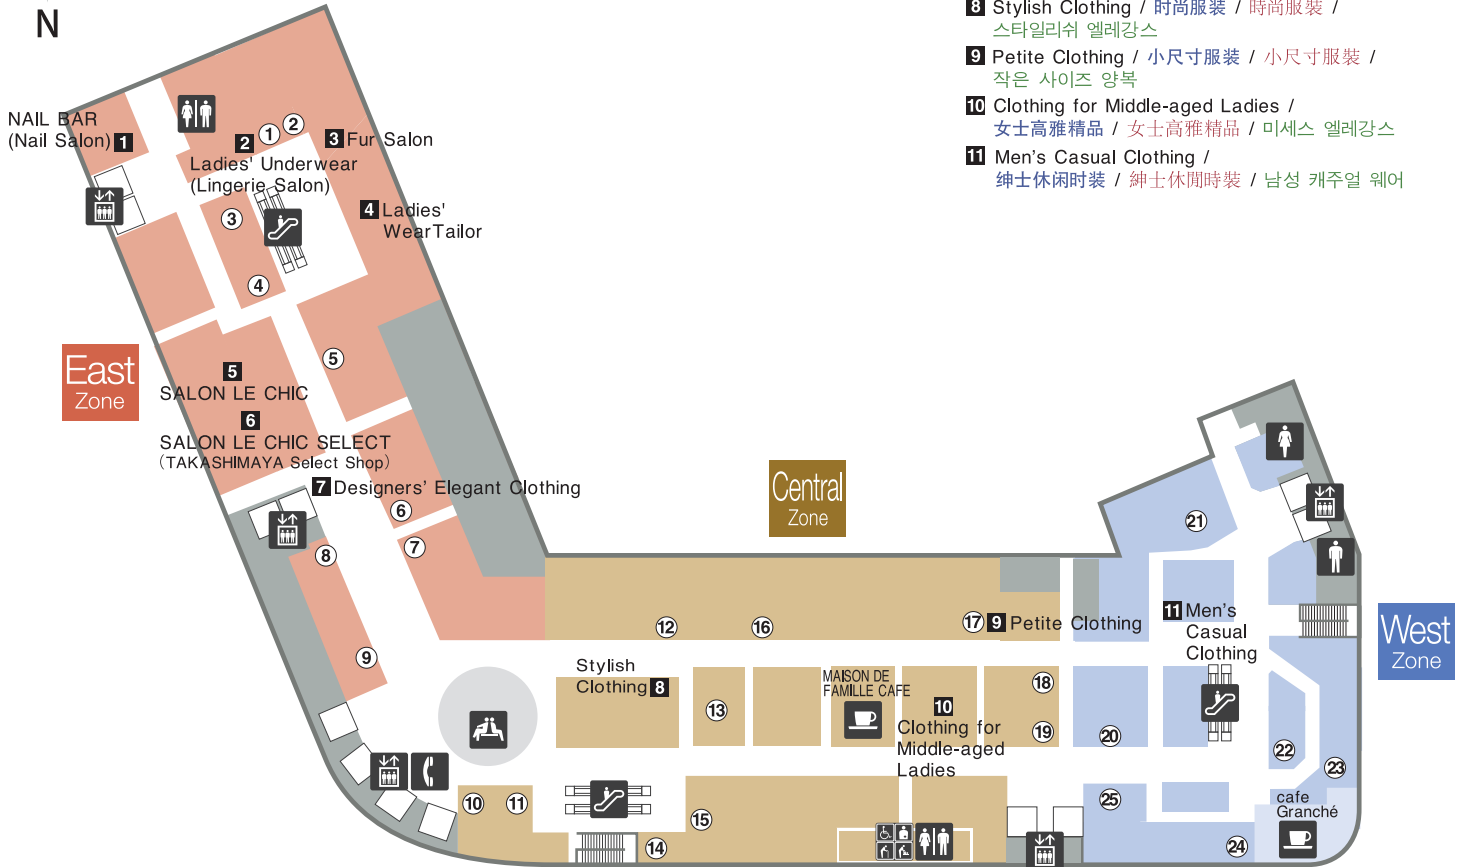

4F

Ladies' Wear / Men's Wear

女装、男装

女裝、男裝

여성복, 남성복

- 1** NAIL BAR(Nail Salon) / NAIL BAR(修指甲沙龙) / NAIL BAR(修指甲沙龙) / NAIL BAR(네일 살롱)
- 2** Ladies' Underwear(Lingerie Salon) / 女士内衣(女式内衣沙龙) / 女士内衣(女式内衣沙龙) / 여성 내의 (란제리 살롱)
- 3** Fur Salon / 裘皮沙龙 / 裘皮沙龙 / 모피 살롱
- 4** Ladies' Wear Tailor / 女士服装定做沙龙(女装布料) / 女士服装定做沙龙(女装布料) / 여성 맞춤복 살롱(여성복지)
- 5** SALON LE CHIC / SALON LE CHIC / SALON LE CHIC / SALON LE CHIC
- 6** SALON LE CHIC SELECT / SALON LE CHIC SELECT / SALON LE CHIC SELECT / SALON LE CHIC SELECT
- 7** Designers' Elegant Clothing / 设计大师优雅风格服装 / 设计大师优雅风格服装 / 디자이너즈 엘레강트 패션
- 8** Stylish Clothing / 时尚服装 / 时尚服装 / 스타일리쉬 엘레강스
- 9** Petite Clothing / 小尺寸服装 / 小尺寸服装 / 작은 사이즈 양복
- 10** Clothing for Middle-aged Ladies / 女士高雅精品 / 女士高雅精品 / 미세스 엘레강스
- 11** Men's Casual Clothing / 绅士休闲时装 / 绅士休闲时装 / 남성 캐주얼 웨어