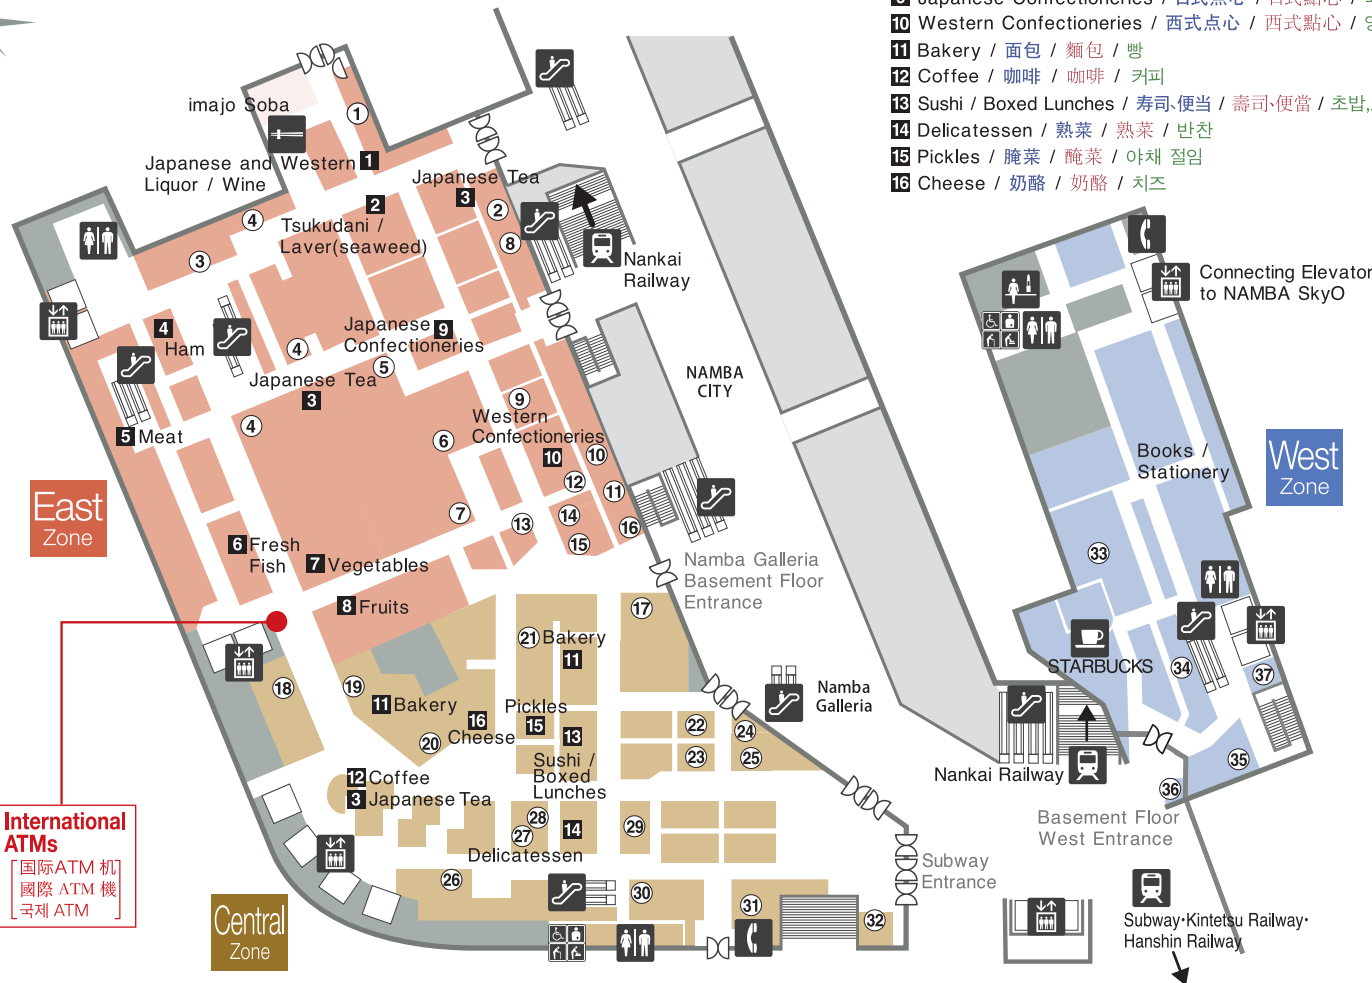

B_F**Food / Books / Stationery**

食品、書籍、文具

食品、書籍、文具

식품, 서적, 문구

- 1 Japanese and Western Liquor / Wine / 日本酒・洋酒・葡萄酒 / 日本酒・洋酒・葡萄酒 / 일본주, 양주, 와인
- 2 Tsukudani / Laver (seaweed) / 咸烹海味・海苔 / 鹹烹海味・海苔 / 해산물 조림, 김
- 3 Japanese Tea / 日本茶 / 日本茶 / 일본 녹차
- 4 Ham / 火腿 / 火腿 / 햄
- 5 Meat / 鲜肉 / 鲜肉 / 햄
- 6 Fresh Fish / 鲜鱼 / 鲜鱼 / 신선한 생선
- 7 Vegetables / 蔬菜 / 蔬菜 / 야채
- 8 Fruits / 水果 / 水果 / 과일
- 9 Japanese Confectioneries / 日式点心 / 日式點心 / 화과자
- 10 Western Confectioneries / 西式点心 / 西式點心 / 양과자
- 11 Bakery / 面包 / 麵包 / 빵
- 12 Coffee / 咖啡 / 咖啡 / 커피
- 13 Sushi / Boxed Lunches / 寿司・便当 / 壽司・便當 / 초밥, 도시락
- 14 Delicatessen / 熟菜 / 熟菜 / 반찬
- 15 Pickles / 腌菜 / 腌菜 / 야채 절임
- 16 Cheese / 奶酪 / 奶酪 / 치즈

- 11 BVLGARI IL CIOCCOLATO
- 12 L'ECLAIR DE GENIE
- 13 Bâton d'or
- 14 LA MAISON DU CHOCOLAT
- 15 a la campagne
- 16 HENRI CHARPENTIER
- 17 GRAMERCY NEWYORK

- 18 FAUCHON
- 19 DONQ
- 20 FAR EAST BAZAAR
- 21 KAYANOYA
- 22 Takohachi
- 23 Hokkyokusei
- 24 551 HORAI
- 25 Takashimaya Farm
- 26 YOSHINO Sushi
- 27 Uoi
- 28 MASAKIYA

- 29 KAKIYASU DINING
- 30 Aji Hyakusen
- 31 PECK
- 32 OaksHeart

- 33 AKOMEYA TOKYO
- 34 Robotics Studio
- 35 Good Morning Table
- 36 PRESS BUTTER SAND
- 37 Namiki Pens Fountain

1F

Ladies' Goods / International Boutiques / Cosmetics