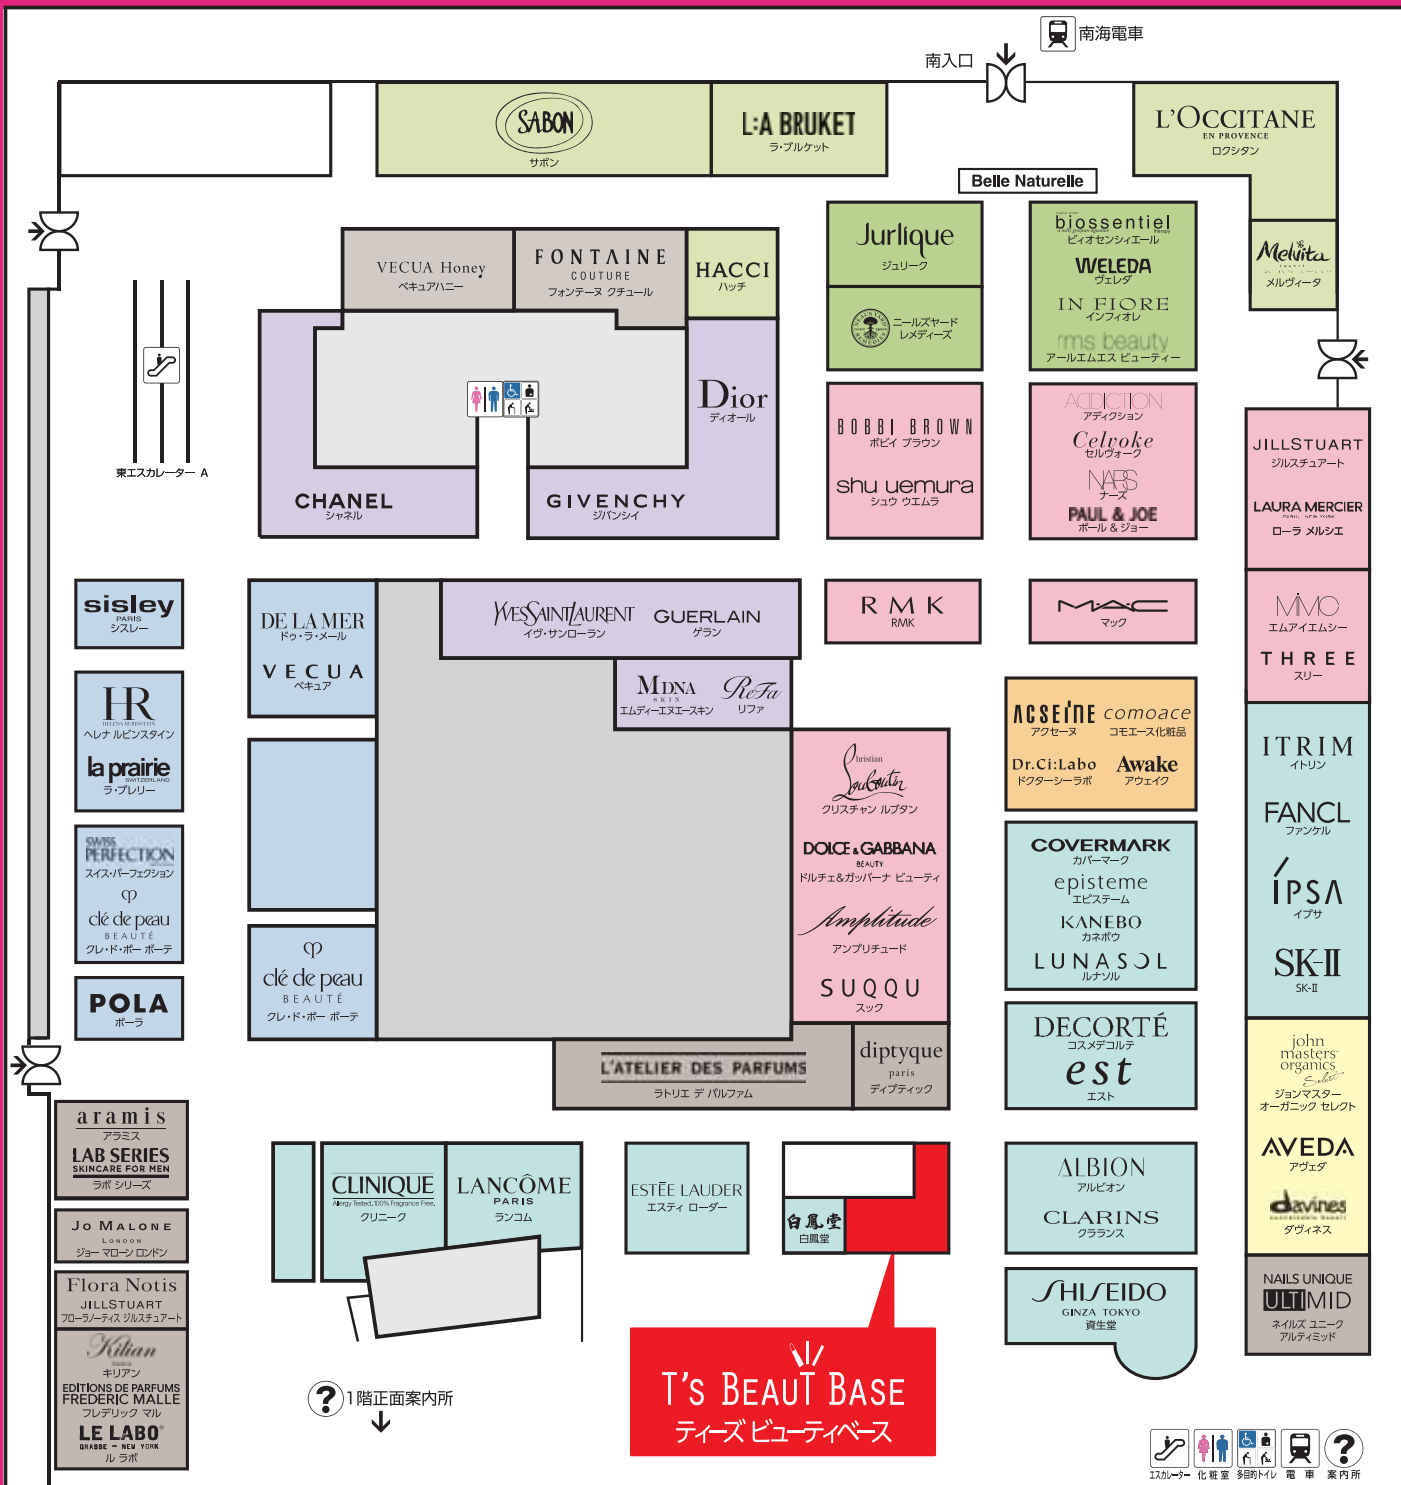

# COSMETICS MAP

## タカシマヤ 化粧品ブランドマップ

- (A)** ACSEINE  
ADDITION  
ALBION  
Amplitude  
aramis  
AVEDA  
Awake
- (B)** biossential  
BOBBI BROWN
- (C)** Celvoké  
CHANEL  
Christian Louboutin  
CLARINS  
clé de peau BEAUTÉ  
CLINIQUE  
comoace  
COVERMARK
- (D)** davines  
DECORTÉ  
DE LA MER  
Dior  
diptyque  
DOLCE & GABBANA BEAUTY  
Dr.Ci:Labo
- (E)** episteme  
est  
ESTÉE LAUDER
- (F)** FANCL  
Flora Notis JILLSTUART  
FONTAINE COUTURE  
FREDERIC MALLE
- (G)** GIVENCHY  
GUERLAIN
- (H)** HACCI  
HAKUHODO  
HELENA RUBINSTEIN
- (I)** IN FIORE  
IPSA  
ITRIM
- (J)** JILLSTUART Beauty
- (K)** KANEBO  
Kilian
- (L)** L:A BRUKET  
LAB SERIES  
LANCÔME  
la prairie  
L'ATELIER DES PARFUMS  
LAURA MERCIER  
LE LABO  
L'OCCITANE  
LUNASOL
- (M)** M・A・C  
MDNA SKIN  
Melvita  
MiMC
- (N)** NAILS UNIQUE ULTIMID  
NARS  
NEAL'S YARD REMEDIES
- (P)** PAUL & JOE BEAUTE  
POLA
- (R)** ReFa  
RMK  
rms beauty
- (S)** SABON  
SHISEIDO  
shu uemura  
SISLEY  
SK-II  
SUQUU  
SWISS PERFECTION
- (T)** THREE  
T's BeauT Base
- (V)** VECUA  
VECUA Honey
- (W)** WELEDA
- (Y)** YVES SAINT LAURENT